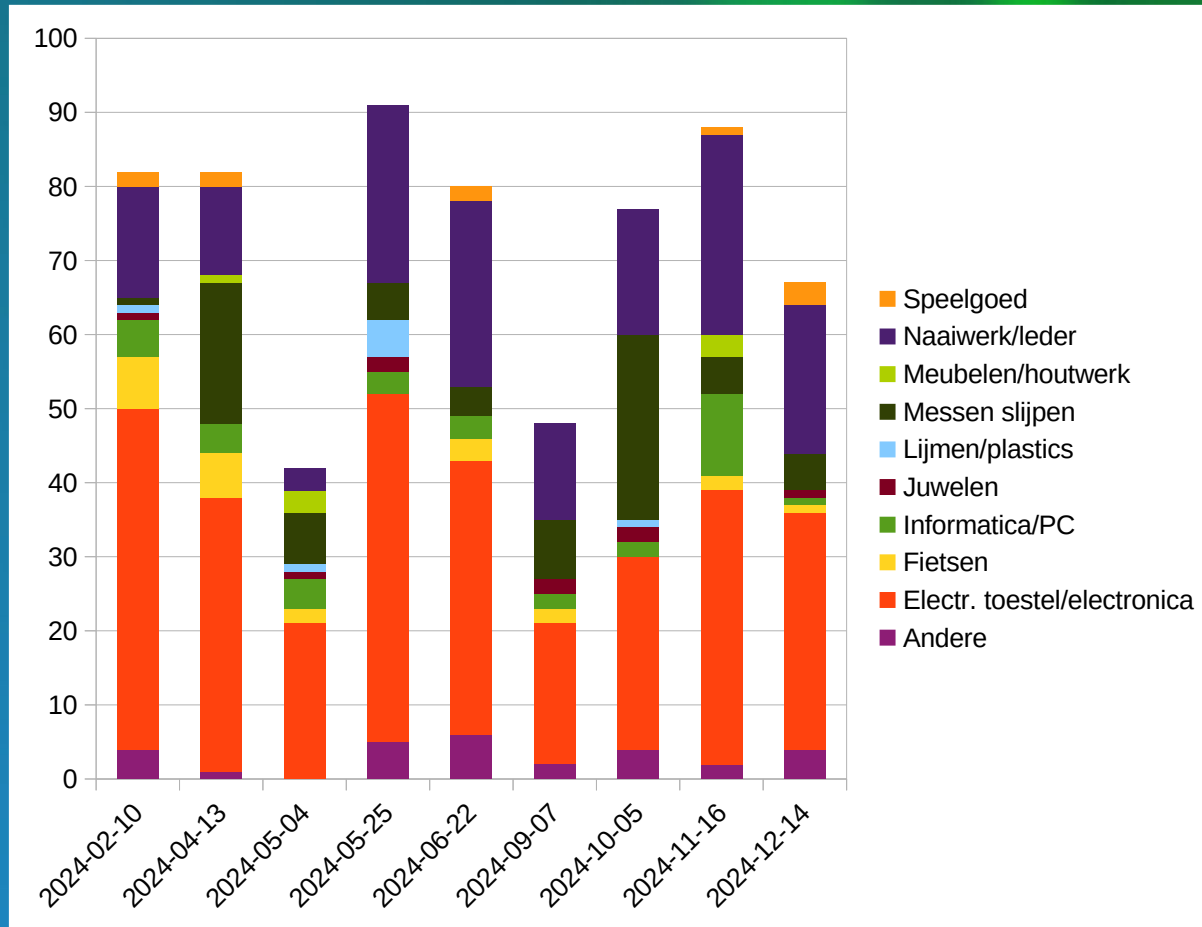

Herstelling per categorie (aantallen)