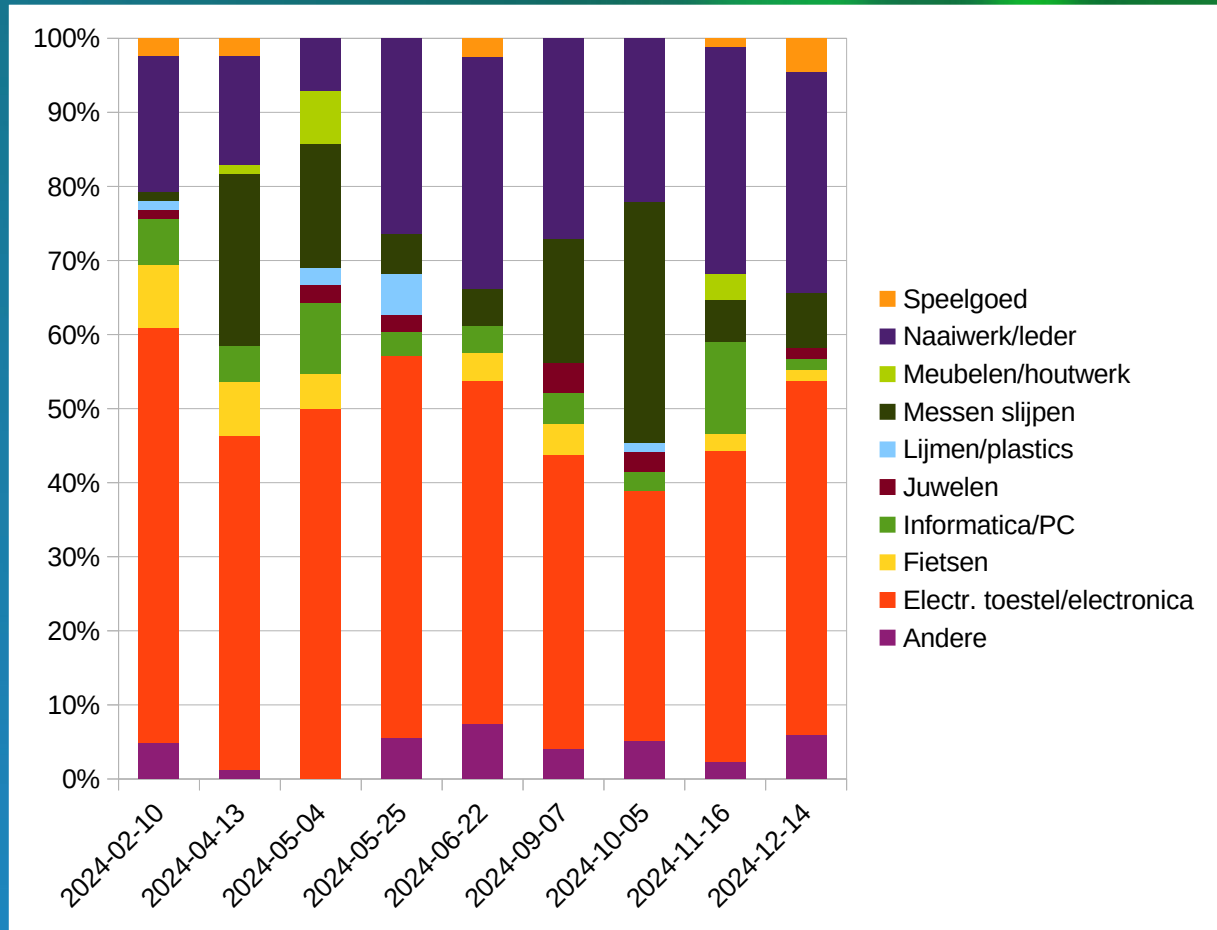

Herstelling per categorie (percentage)